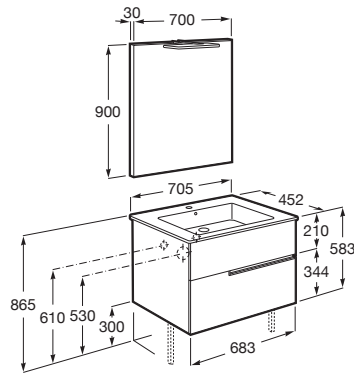

VICTORIA-N

Pack - mueble base de dos cajones, lavabo, espejo y aplique LED Starlight

CARACTERÍSTICAS

Pack - Conjunto de mueble base de dos cajones, lavabo, espejo y aplique LED Starlight. No incluye grifería.

Espejo / Número de luces: 1

Espejo / Tipo de luz: Led

Lavabo / Agujeros para grifería: 1 Agujero en el centro

Material / Lavabo: Porcelana

Material / Mueble base: Tablero de particulas

Medidas / Espejo / Altura (mm): 900

Medidas / Espejo / Longitud (mm): 700

Medidas / Lavabo y mueble / Altura (mm): 580

Medidas / Lavabo y mueble / Anchura (mm): 460

Medidas / Lavabo y mueble / Longitud (mm): 705

Mueble base / Combinación de puertas y cajones: 2 Cajones

Mueble base / Estructura: Cajones

Mueble base / Separadores internos

Mueble base / Sistema de apertura y cierre: Cajones con cierre amortiguado

Tipo de instalación: Suspendido

MEDIDAS

Longitud	705 mm
Anchura	460 mm
Altura	583 mm

COLORES Y ACABADOS

541 Fresno claro

PVPR (IVA INCLUIDO)

590,48 €

DIBUJOS TÉCNICOS